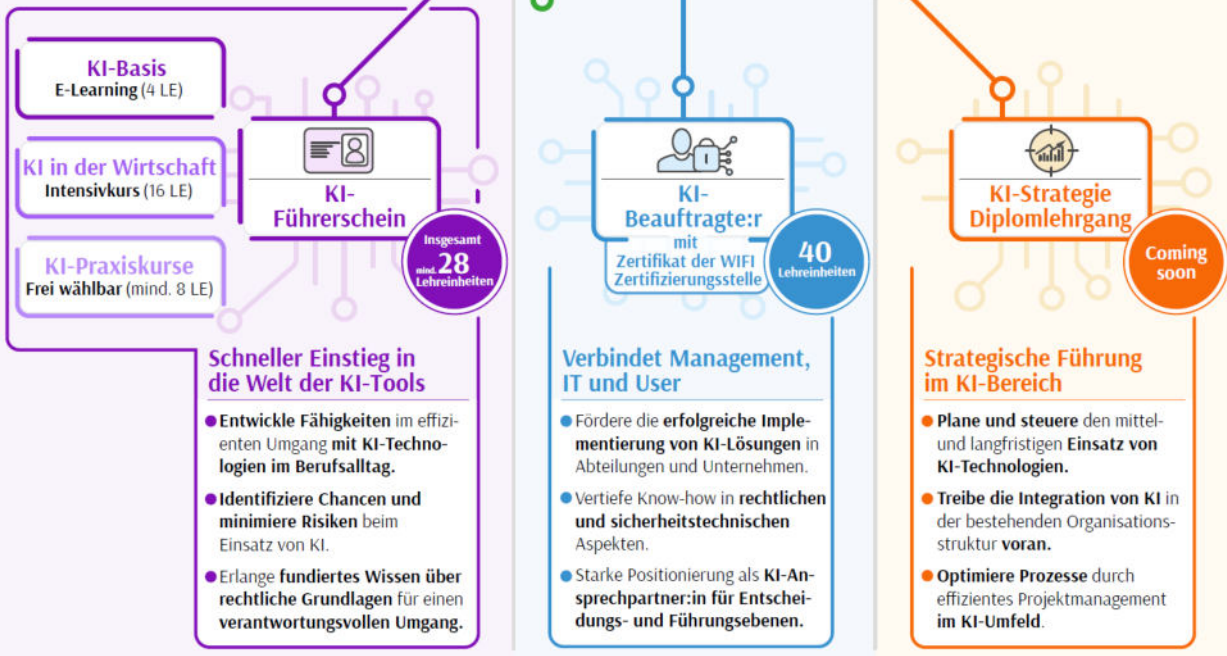

KI am WIFI der WKNÖ

WIFI KI-Akademie *NEU*

Alle Kurse der **WIFI KI-Akademie** können Sie auch einzeln buchen.

KI-Basis: Chancen, Risiken, Verantwortung, Sicherheit (1. Teil KI-Führerschein)

- 4 TE (eLearning)
- € 94,-
- Chancen, Funktionalitäten und Einsatzgebiete von KI, Risiken und Schadenpotenziale von KI, AI Act, DSGVO etc.
- Start jederzeit möglich

Intensivkurs: Künstliche Intelligenz in der Wirtschaft (2. Teil KI-Führerschein)

- 16 TE (Präsenz)
- € 740,-
- Marktübersicht, Prompting, Werbeanzeigen und Postings gestalten, Videos erstellen lassen, Übersetzungen etc.
- WIFI St. Pölten (12.5. bis 13.5.25, 27.10. bis 28.10.25, 15.12. bis 16.12.25, 9.3. bis 10.3.26, 6.5. bis 7.5.26)